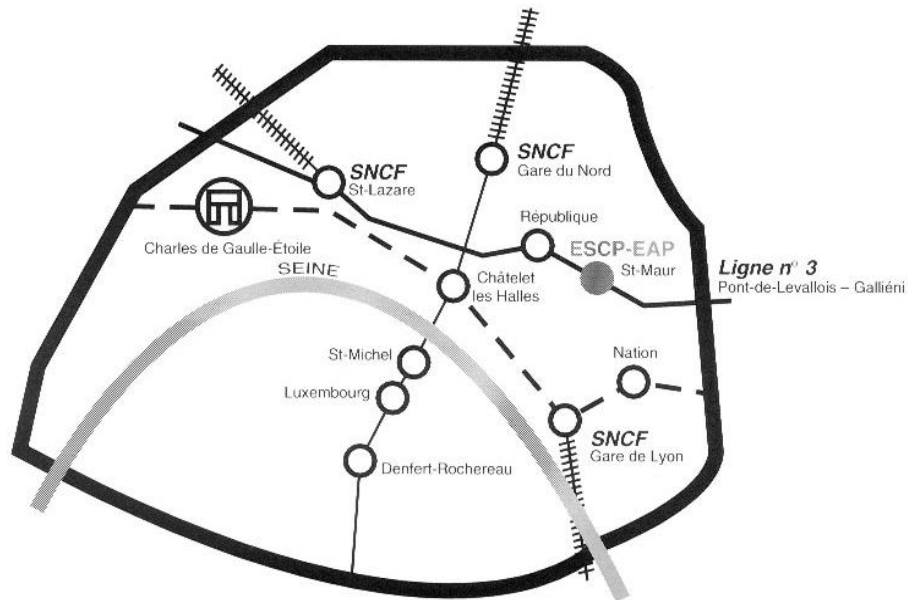

HOW TO GET TO ESCP EUROPE

ESCP-EAP
79, Avenue de la République, 75011 Paris

Métro :

Station St Maur (ligne 3- Levallois-Gallieni) exit rue Servan - rue des Bluets